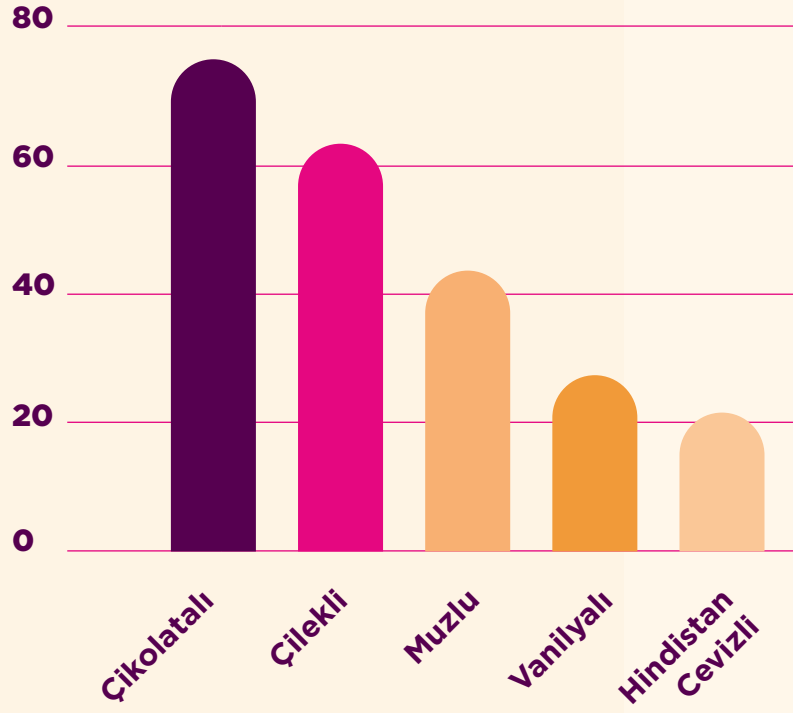

HIZLI VE KOLAY KULLANIM

- Sadece çözdürülüp servis edilebilen ürün çeşitleri

HERKES TARAFINDAN SEVİLİYOR

- Tüketicilerin %83'ü donut ve bites almaya istekli
- Her yaşa hitap ediyor hem yetişkinler hem de çocuklar için
- Paket servise uygun

En Çok Tercih Edilen Tat “Çikolata”

% 100 DOĞAL

**Yapay renklendirici ve
tatlandırıcı içermez**

%100 doğal tat ve renk

%20 daha az yağ

**Sürdürülebilir, yüksek
kaliteli hammadde**

NUTTY ZAFARI

*Büyüleyici lezzeti ile yemesi şart:
üstü fındık krokan kaplamalı &
bitter çikolata çizgili beyaz donut*